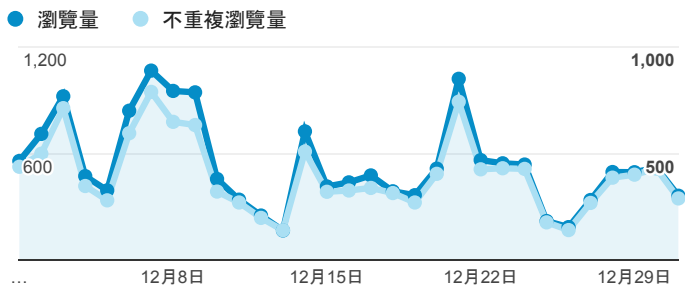

報表02_流量

2015年12月1日 - 2015年12月31日

所有工作階段
100.00%

瀏覽量和文件內容載入時間 (毫秒)

瀏覽量和造訪

瀏覽量和不重複瀏覽量

造訪和新造訪率 (依 服務供應商 分組)

服務供應商	工作階段	瀏覽量
taipei taiwan	3,458	5,799
tamkang university	2,948	5,973
tfn media co. ltd.	485	972
panchiao taipei hsien taiwan	372	521
taiwan fixed network co. ltd.	317	587
taiwan mobile co. ltd.	291	506
mobile business group	221	315
kbro co. ltd.	157	247
chunghwa telecom data communication business gro up	148	278
(not set)	87	101

造訪和瀏覽量 (依 分享網址 分組)

分享網址	工作階段	瀏覽量
eportfolio.tku.edu.tw/	6,888	10,312
ep.tku.edu.tw/index_detail_share.aspx?id=537C19E76E8126BF	466	492
ep.tku.edu.tw/index_detail_share.aspx?id=0857AE920B259F8E	327	376
ep.tku.edu.tw/	126	624
eportfolio.tku.edu.tw/index_detail.aspx?category=17&srv=3	61	100
eportfolio.tku.edu.tw/index.aspx	58	215
eportfolio.tku.edu.tw/tkustudentlink.aspx	58	65
ep.tku.edu.tw/index_detail_share.aspx?id=67BF3028DE8856F9	52	54
ep.tku.edu.tw/index.aspx	51	107
eportfolio.tku.edu.tw/index_detail.aspx?category=8&rv=3	44	69

造訪和瀏覽量 (依 到達網頁 分組)

到達網頁	工作階段	瀏覽量
/	391	783
/index_detail_share.aspx?id=537C19E76E8126BF	369	383
/index_detail_share.aspx?id=0857AE920B259F8E	307	346
/index_detail.aspx?srv=3&category=17	52	90
/index_detail_share.aspx?id=67BF3028DE8856F9	51	53
/index_detail.aspx?srv=3&category=14	38	113
/index_detail.aspx?srv=3&category=10	36	52
/index_detail.aspx?srv=3&category=8	29	44
/index_detail.aspx?srv=3	26	74
/index_detail.aspx?srv=3&category=50	24	62