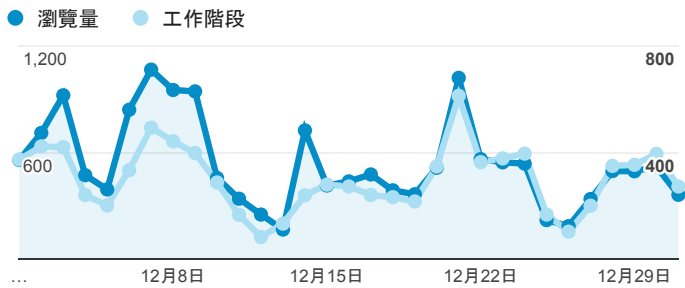

報表02_流量

2015年12月1日 - 2015年12月31日

所有工作階段
100.00%

瀏覽量和文件內容載入時間 (毫秒)

瀏覽量和造訪

瀏覽量和不重複瀏覽量

造訪和新造訪率 (依 服務供應商 分組)

服務供應商	工作階段	瀏覽量
taipei taiwan	3,458	5,799
tamkang university	2,948	5,973
tfn media co. ltd.	485	972
panchiao taipei hsien taiwan	372	521
taiwan fixed network co. ltd.	317	587
taiwan mobile co. ltd.	291	506
mobile business group	221	315
kbro co. ltd.	157	247
chunghwa telecom data communication business gro up	148	278
(not set)	87	101

造訪和瀏覽量 (依 分享網址 分組)

分享網址	工作階段	瀏覽量
eportfolio.tku.edu.tw/	6,888	10,312
ep.tku.edu.tw/index_detail_share.aspx?id=537C19E76E8126BF	466	492
ep.tku.edu.tw/index_detail_share.aspx?id=0857AE920B259F8E	327	376
ep.tku.edu.tw/	126	624
eportfolio.tku.edu.tw/index_detail.aspx?category=17&srv=3	61	100
eportfolio.tku.edu.tw/index.aspx	58	215
eportfolio.tku.edu.tw/tkustudentlink.aspx	58	65
ep.tku.edu.tw/index_detail_share.aspx?id=67BF3028DE8856F9	52	54
ep.tku.edu.tw/index.aspx	51	107
eportfolio.tku.edu.tw/index_detail.aspx?category=8&rv=3	44	69

造訪和瀏覽量 (依 到達網頁 分組)

到達網頁	工作階段	瀏覽量
/	391	783
/index_detail_share.aspx?id=537C19E76E8126BF	369	383
/index_detail_share.aspx?id=0857AE920B259F8E	307	346
/index_detail.aspx?srv=3&category=17	52	90
/index_detail_share.aspx?id=67BF3028DE8856F9	51	53
/index_detail.aspx?srv=3&category=14	38	113
/index_detail.aspx?srv=3&category=10	36	52
/index_detail.aspx?srv=3&category=8	29	44
/index_detail.aspx?srv=3	26	74
/index_detail.aspx?srv=3&category=50	24	62