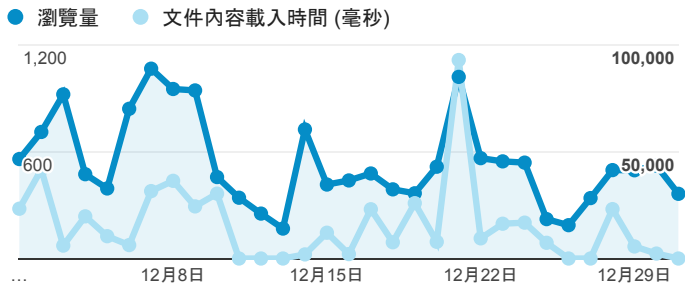

報表02_流量

2015年12月1日 - 2015年12月31日

所有工作階段
100.00%

瀏覽量和文件內容載入時間 (毫秒)

瀏覽量和造訪

瀏覽量和不重複瀏覽量

造訪和新造訪率 (依 服務供應商 分組)

服務供應商	工作階段	瀏覽量
taipei taiwan	3,458	5,799
tamkang university	2,948	5,973
tfn media co. ltd.	485	972
panchiao taipei hsien taiwan	372	521
taiwan fixed network co. ltd.	317	587
taiwan mobile co. ltd.	291	506
mobile business group	221	315
kbro co. ltd.	157	247
chunghwa telecom data communication business gro up	148	278
(not set)	87	101

造訪和瀏覽量 (依 分享網址 分組)

分享網址	工作階段	瀏覽量
eportfolio.tku.edu.tw/	6,888	10,312
ep.tku.edu.tw/index_detail_share.aspx?id=537C19E76E8126BF	466	492
ep.tku.edu.tw/index_detail_share.aspx?id=0857AE920B259F8E	327	376
ep.tku.edu.tw/	126	624
eportfolio.tku.edu.tw/index_detail.aspx?category=17&srv=3	61	100
eportfolio.tku.edu.tw/index.aspx	58	215
eportfolio.tku.edu.tw/tkustudentlink.aspx	58	65
ep.tku.edu.tw/index_detail_share.aspx?id=67BF3028DE8856F9	52	54
ep.tku.edu.tw/index.aspx	51	107
eportfolio.tku.edu.tw/index_detail.aspx?category=8&rv=3	44	69

造訪和瀏覽量 (依 到達網頁 分組)

到達網頁	工作階段	瀏覽量
/	391	783
/index_detail_share.aspx?id=537C19E76E8126BF	369	383
/index_detail_share.aspx?id=0857AE920B259F8E	307	346
/index_detail.aspx?srv=3&category=17	52	90
/index_detail_share.aspx?id=67BF3028DE8856F9	51	53
/index_detail.aspx?srv=3&category=14	38	113
/index_detail.aspx?srv=3&category=10	36	52
/index_detail.aspx?srv=3&category=8	29	44
/index_detail.aspx?srv=3	26	74
/index_detail.aspx?srv=3&category=50	24	62